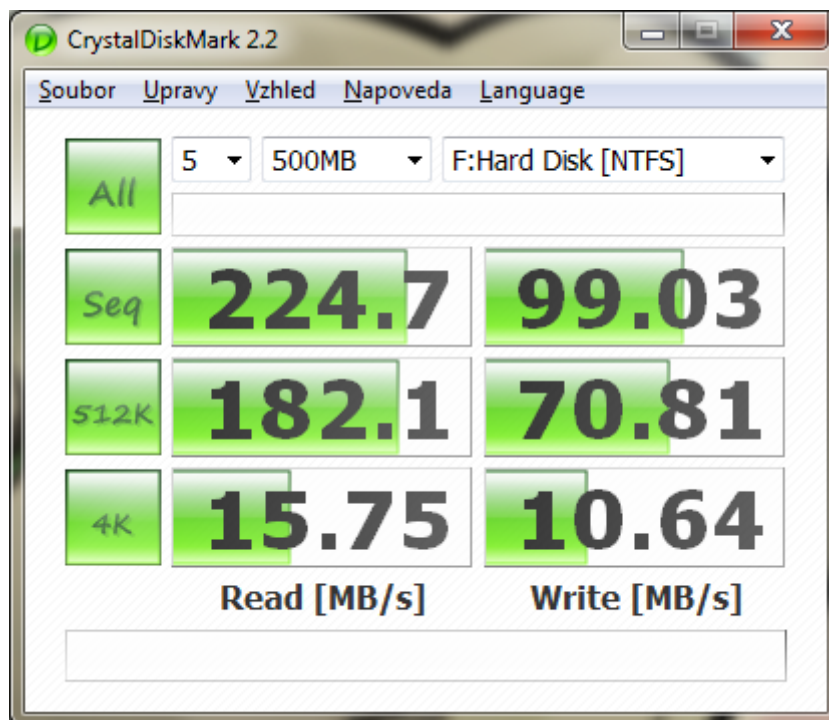

SSD Pretec M2100 SATA+USB 128MB DDRII cache Reálné testy rychlostí

1. Připojení přes SATA II (disk použit jako systémový disk)

2. Připojení přes USB 2.0 rozhraní (disk použit jako USB FlashDisk)

Všechny testy byly prováděny na systému Windows 7 64bit. Výsledky mají jen orientační charakter a mohou se systém od systému lišit.