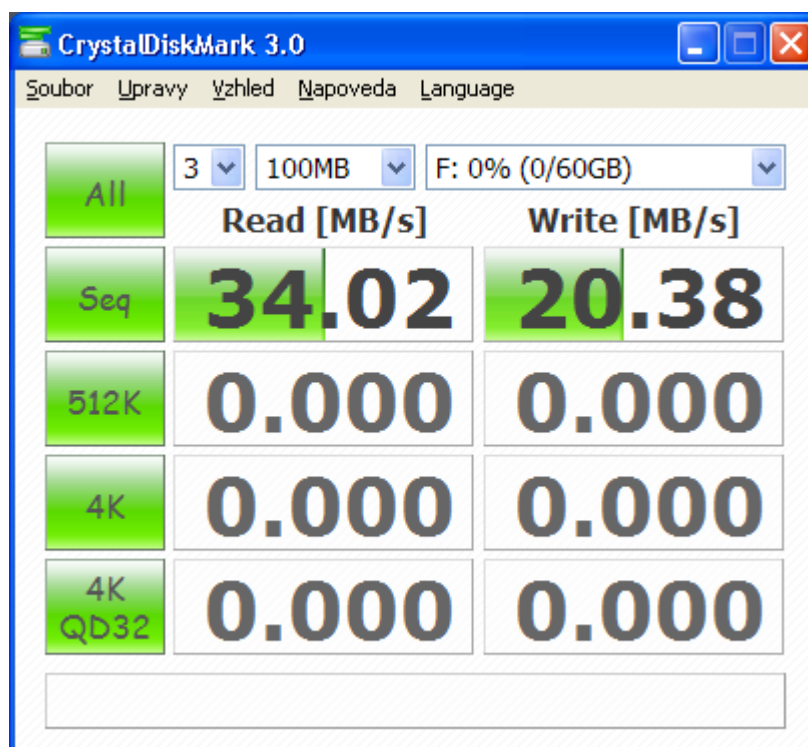

SSD Pretec M2100 SATA+USB 128MB DDRII cache Reálné testy rychlostí

1. Připojení přes SATA II (disk použit jako systémový disk)

2. Připojení přes USB 2.0 rozhraní (disk použit jako USB FlashDisk)

Všechny testy byly prováděny na systému Windows 7 64bit. Výsledky mají jen orientační charakter a mohou se systém od systému lišit.